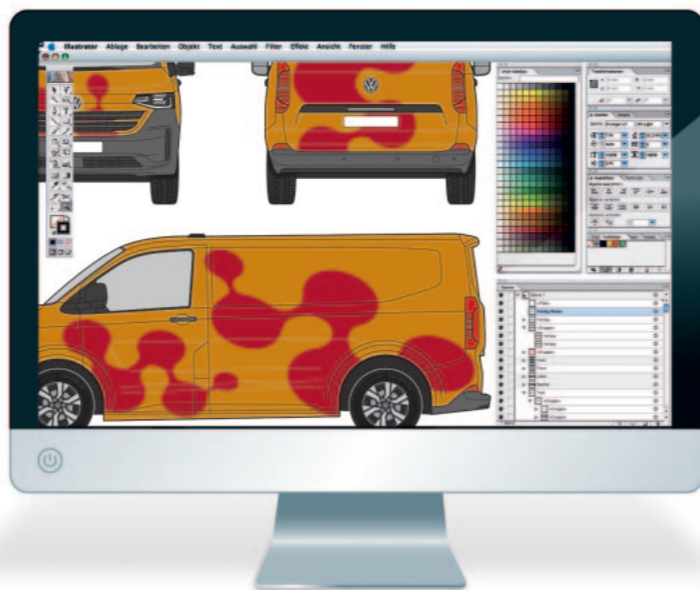

CAR-SPECIAL®

¡Los dibujos más actuales!
Búsqueda de vehículos eficaz,
diseño rápido, resultado perfecto.

Las ventajas más importantes:

Dibujos a escala
para rotulaciones, laminaciones y car wrapping profesionales.

Probar y pedir:
ccvision.de/es

creativ collection® CAR-SPECIAL®

TODOS LOS MODELOS DE VEHÍCULOS ACTUALES PARA
LA ROTULACIÓN PROFESIONAL Y EL CAR WRAPPING

CAR-SPECIAL®

Rotulación de vehículos eficaz, rápida, sencilla y económica

Búsqueda de vehículos eficaz

La nueva búsqueda de vehículos ahorra tiempo y permite encontrar el dibujo ideal para cada proyecto con pocos clics.

Los dibujos vectoriales a escala ampliables en 5 vistas son la base de las rotulaciones, laminaciones y envolturas de coches profesionales.

Adecuado para el software corriente: AI, EPS, DXF y CDR (CDR adicionalmente en escala 1:1).

Diseño profesional

Coloque su diseño en cada una de las vistas. Con un clic, elija las superficies de pintura del coche y coloréelas.