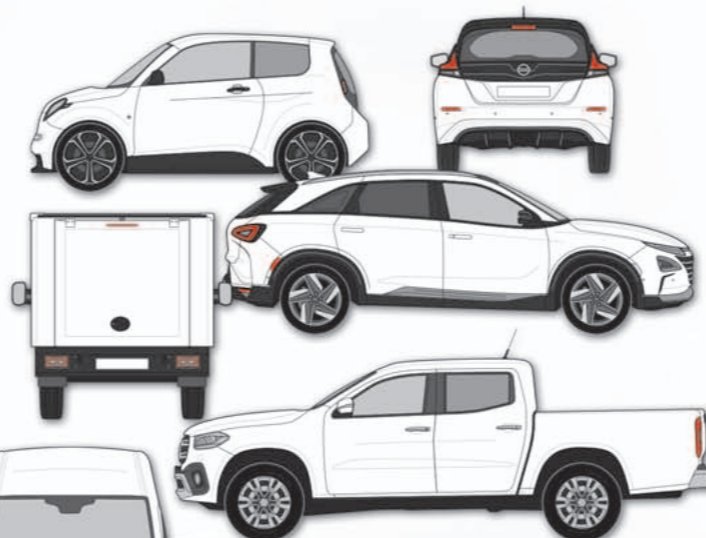

Scritte su veicoli economiche – e efficienti in tre fasi:

NOVITÀ!

Ricerca professionale di veicoli

La CAR-SPECIAL-Cloud è un innovativo strumento di ricerca per veicoli con tante nuove funzioni, per esempio:

- Ricerca di parole chiave (produttore, modello, forma della carrozzeria ecc.).
- Pratico filtro per ridurre facilmente i risultati di ricerca
- Immagini dei veicoli in 5 viste.

Tutte le automobili attuali alla mano!