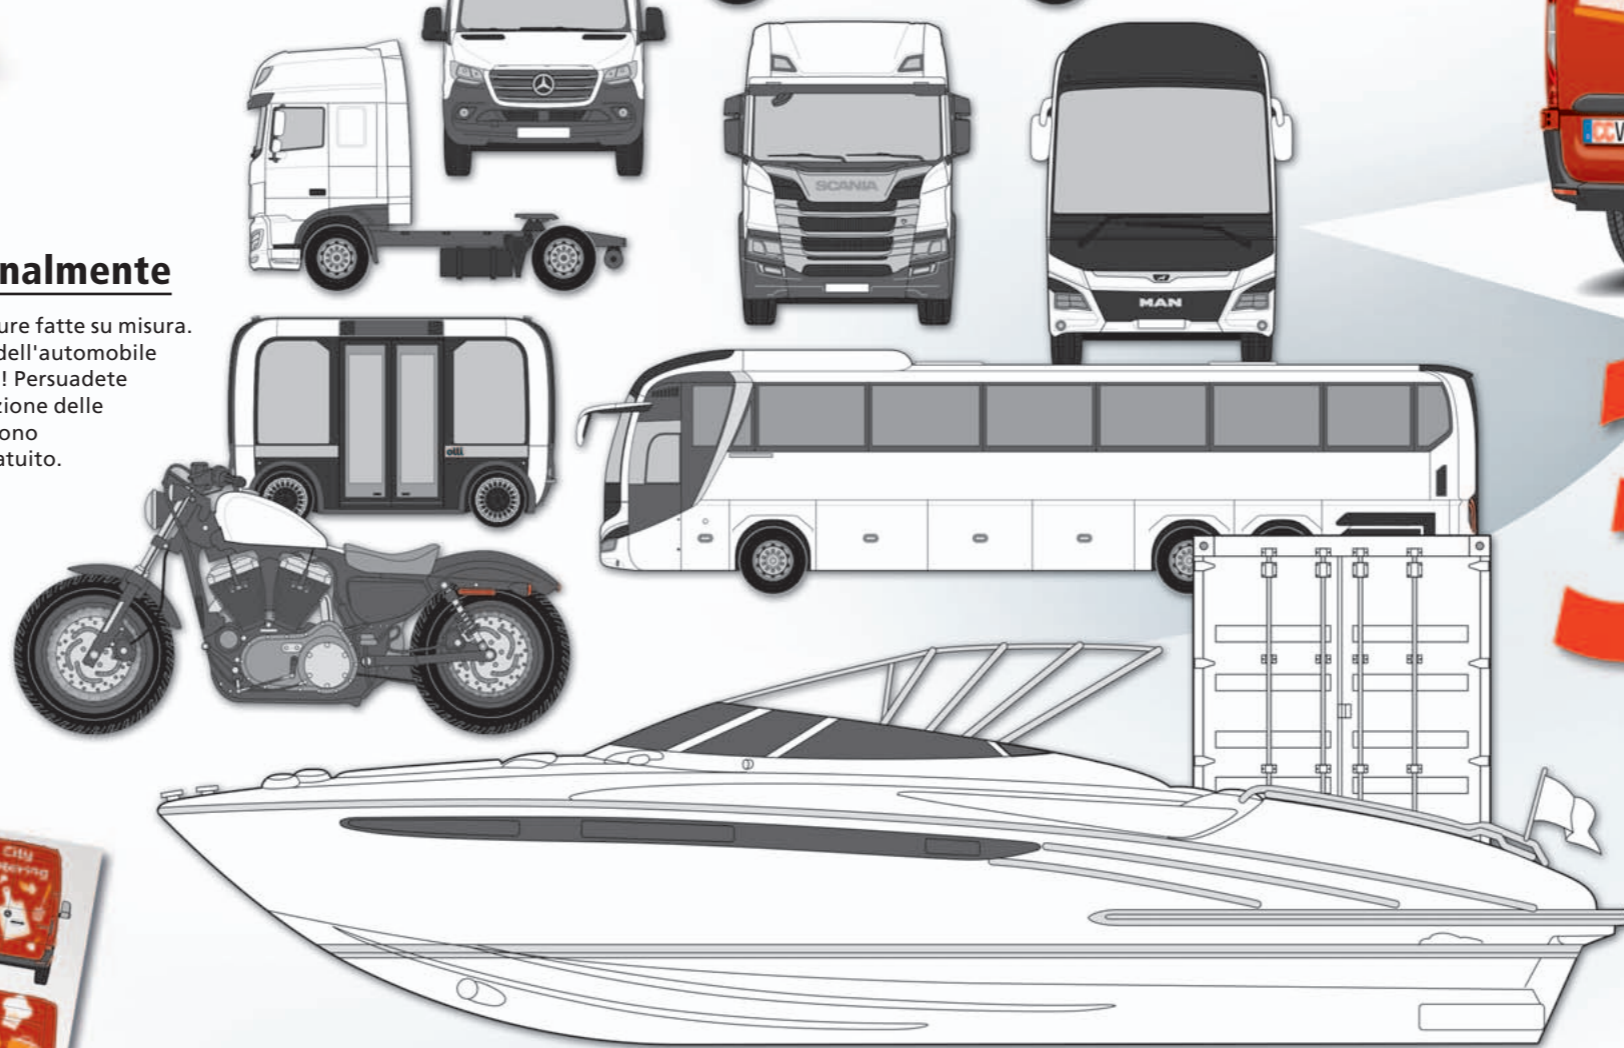

Plott accurato

Grazie all'utilizzo di modelli professionali per veicoli ottenete un risultato più veloce con meno consumo del film di marcaggio. Così il lavoro è più divertente e più lucroso.

Come supplemento al CAR-SPECIAL® sul www.cvision.it potete trovare altri materiali di disegno: Mille di grafiche vettoriali compatibili plott e fotografie per creazioni senza limiti.