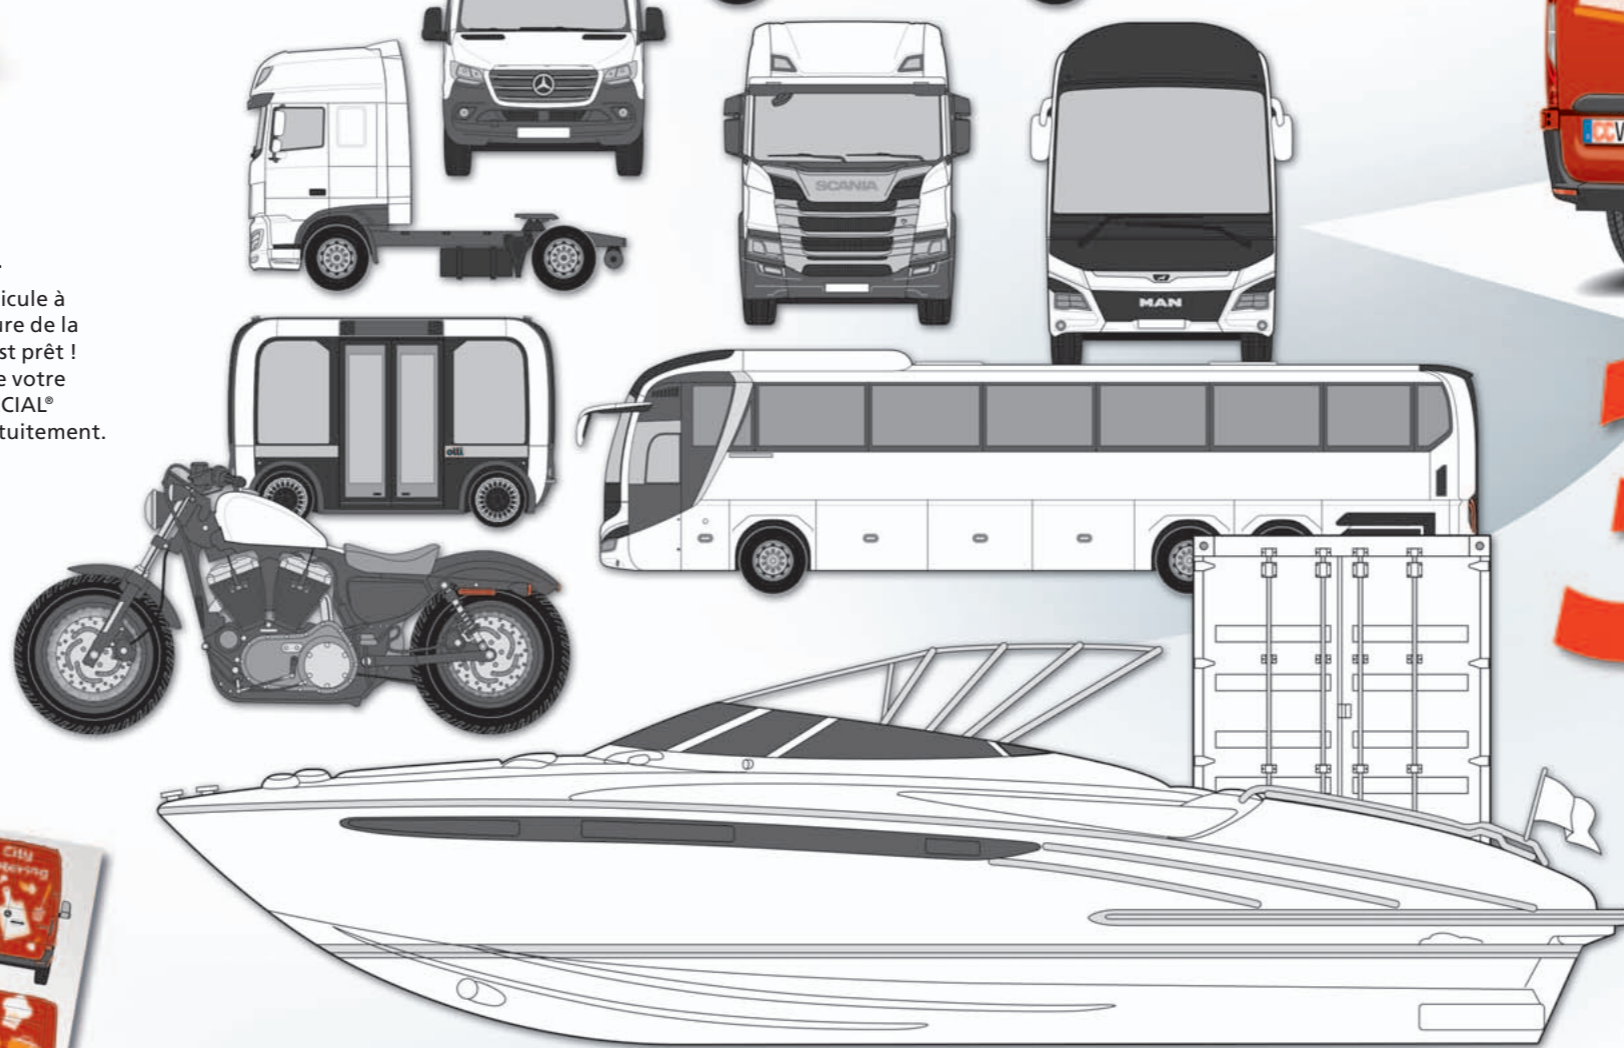

Une découpe précise.

Grâce à l'utilisation de représentations professionnelles de véhicules, vous obtenez plus rapidement des bons résultats, avec moins de perte de film.
Le travail devient ainsi plus agréable et plus rentable.

Pour un complément au CAR-SPECIAL® vous trouverez sous www.cvision.fr du matériel supplémentaire de conception : des milliers de graphiques vectoriels destinés à la découpe ainsi que des photos pour une conception sans limites.

voitures camionnettes poids-lourds bus trains containers avions motos bateaux