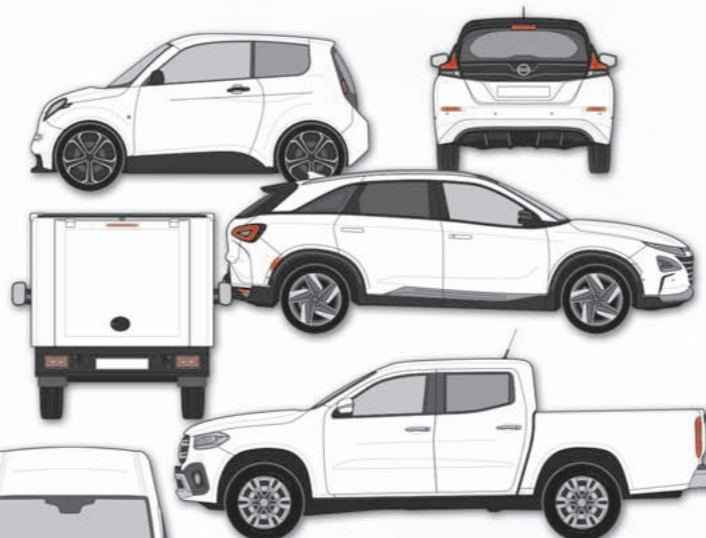

Marquage de véhicule efficace – et économique en trois étapes :

NOUVEAU !

Recherche professionnelle de véhicule

Le CAR-SPECIAL-Cloud est une recherche de véhicule qui vient d'être complètement développée à neuf avec de nombreuses nouvelles fonctionnalités telles que :

- La recherche par mots-clés du fabricant, du modèle, de la forme de la carrosserie, etc.
- Des filtres pour réduire le nombre de résultats.
- Des images de véhicules avec cinq vues différentes.

Tous les véhicules actuels prêts à l'emploi.

Voitures, poids-lourds, camionnettes, camping-cars, bus, trains, containers, avions, deux-roues, bateaux .
Tous les véhicules en vues avant, arrière, latérales et du dessus.

Pour tous les logiciels communs.